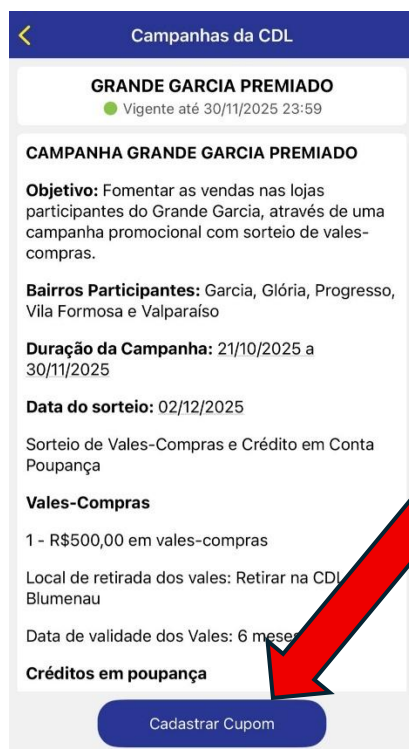

3. Clique em “Cadastrar Cupom”

4. Leia o QR Code da loja participante