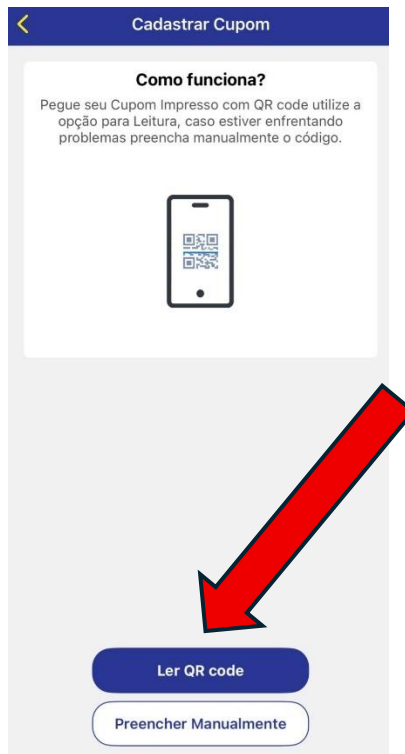

## Para se cadastrar na campanha Grande Garcia Premiado:

### 1. Abra o app e clique em **Campanhas CDL**

### 2. Toque em “**Grande Garcia Premiado**”

### 4. Leia o QR Code da loja participante

5. Indique o “Vendedor” do seu atendimento

6. Pronto! Você já estará concorrendo 🎉

---

**📌 Retirada e uso dos prêmios:**

- **Local de retirada dos vales:** CDL Blumenau
- **Validade dos vales-compras:** 6 meses
- **Onde usar os vales:** Nas **empresas participantes** (veja lista abaixo)